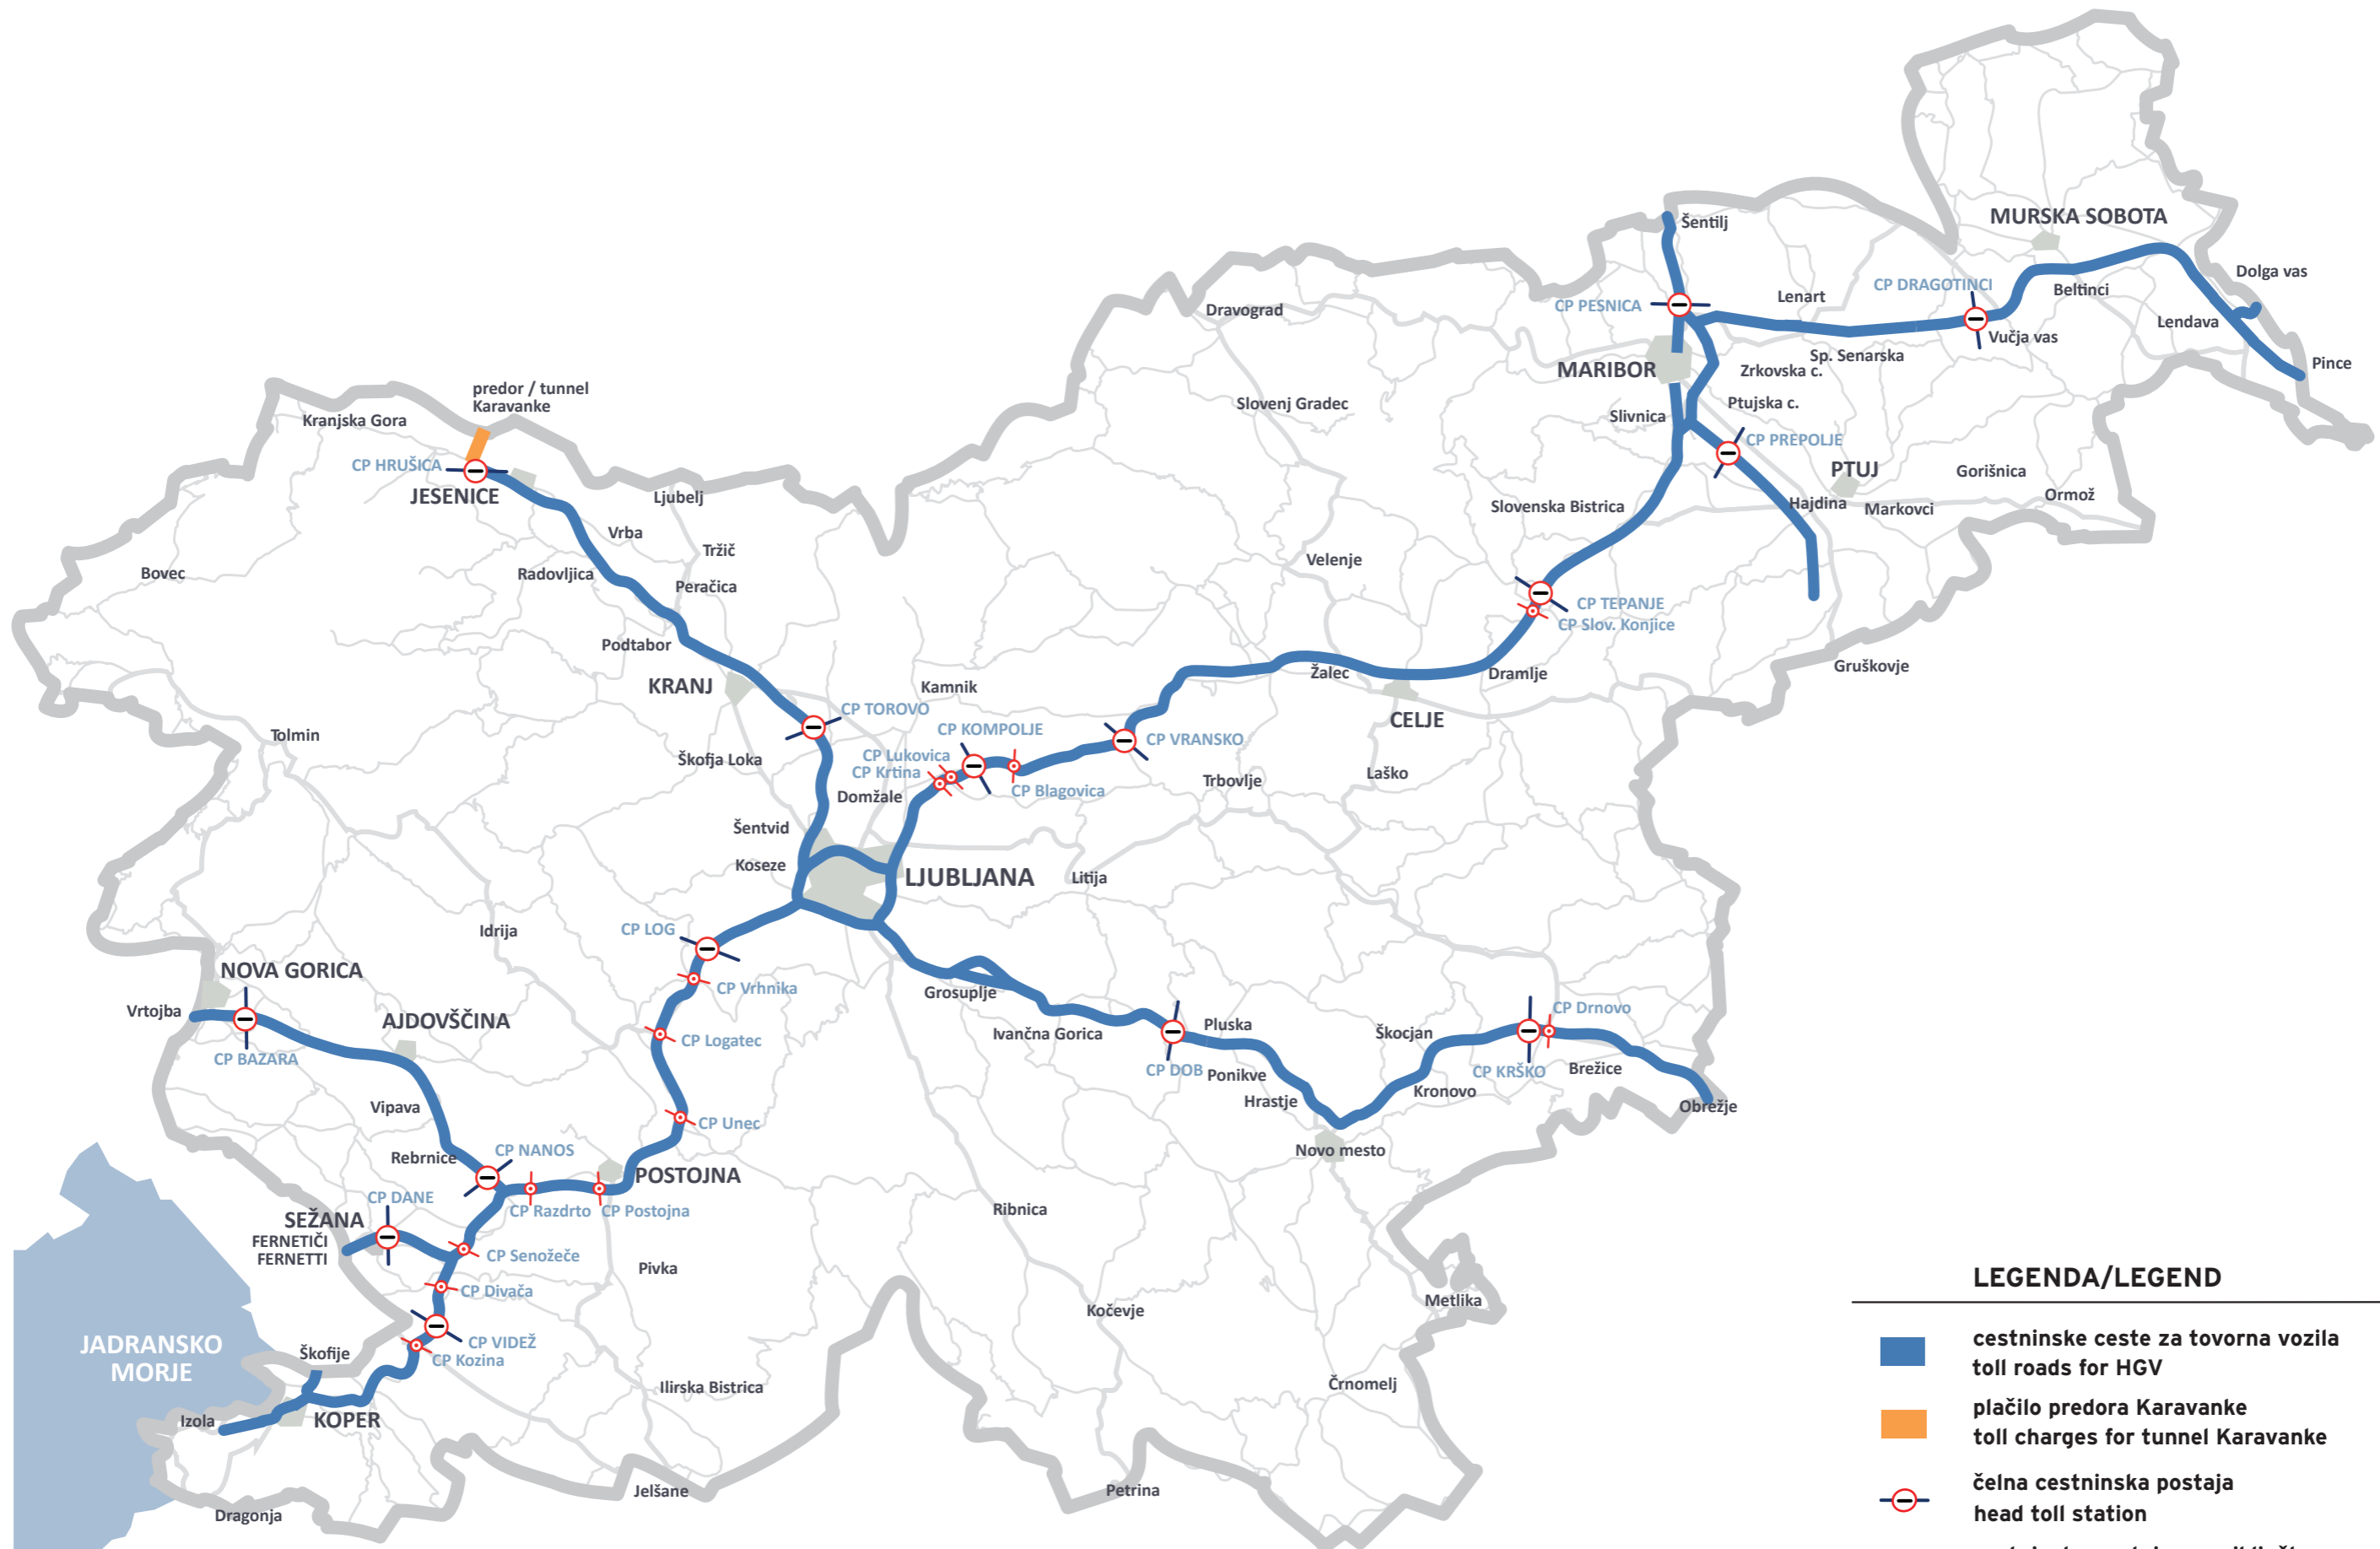

# Cestninjenje tovornih vozil v Republiki Sloveniji

## LEGENDA/LEGEND

- cestninske ceste za tovorna vozila  
toll roads for HGV
- plačilo predora Karavanke  
toll charges for tunnel Karavanke
- ⊖ čelna cestninska postaja  
head toll station
- ⊕ cestninska postaja na priključku  
toll station on junction