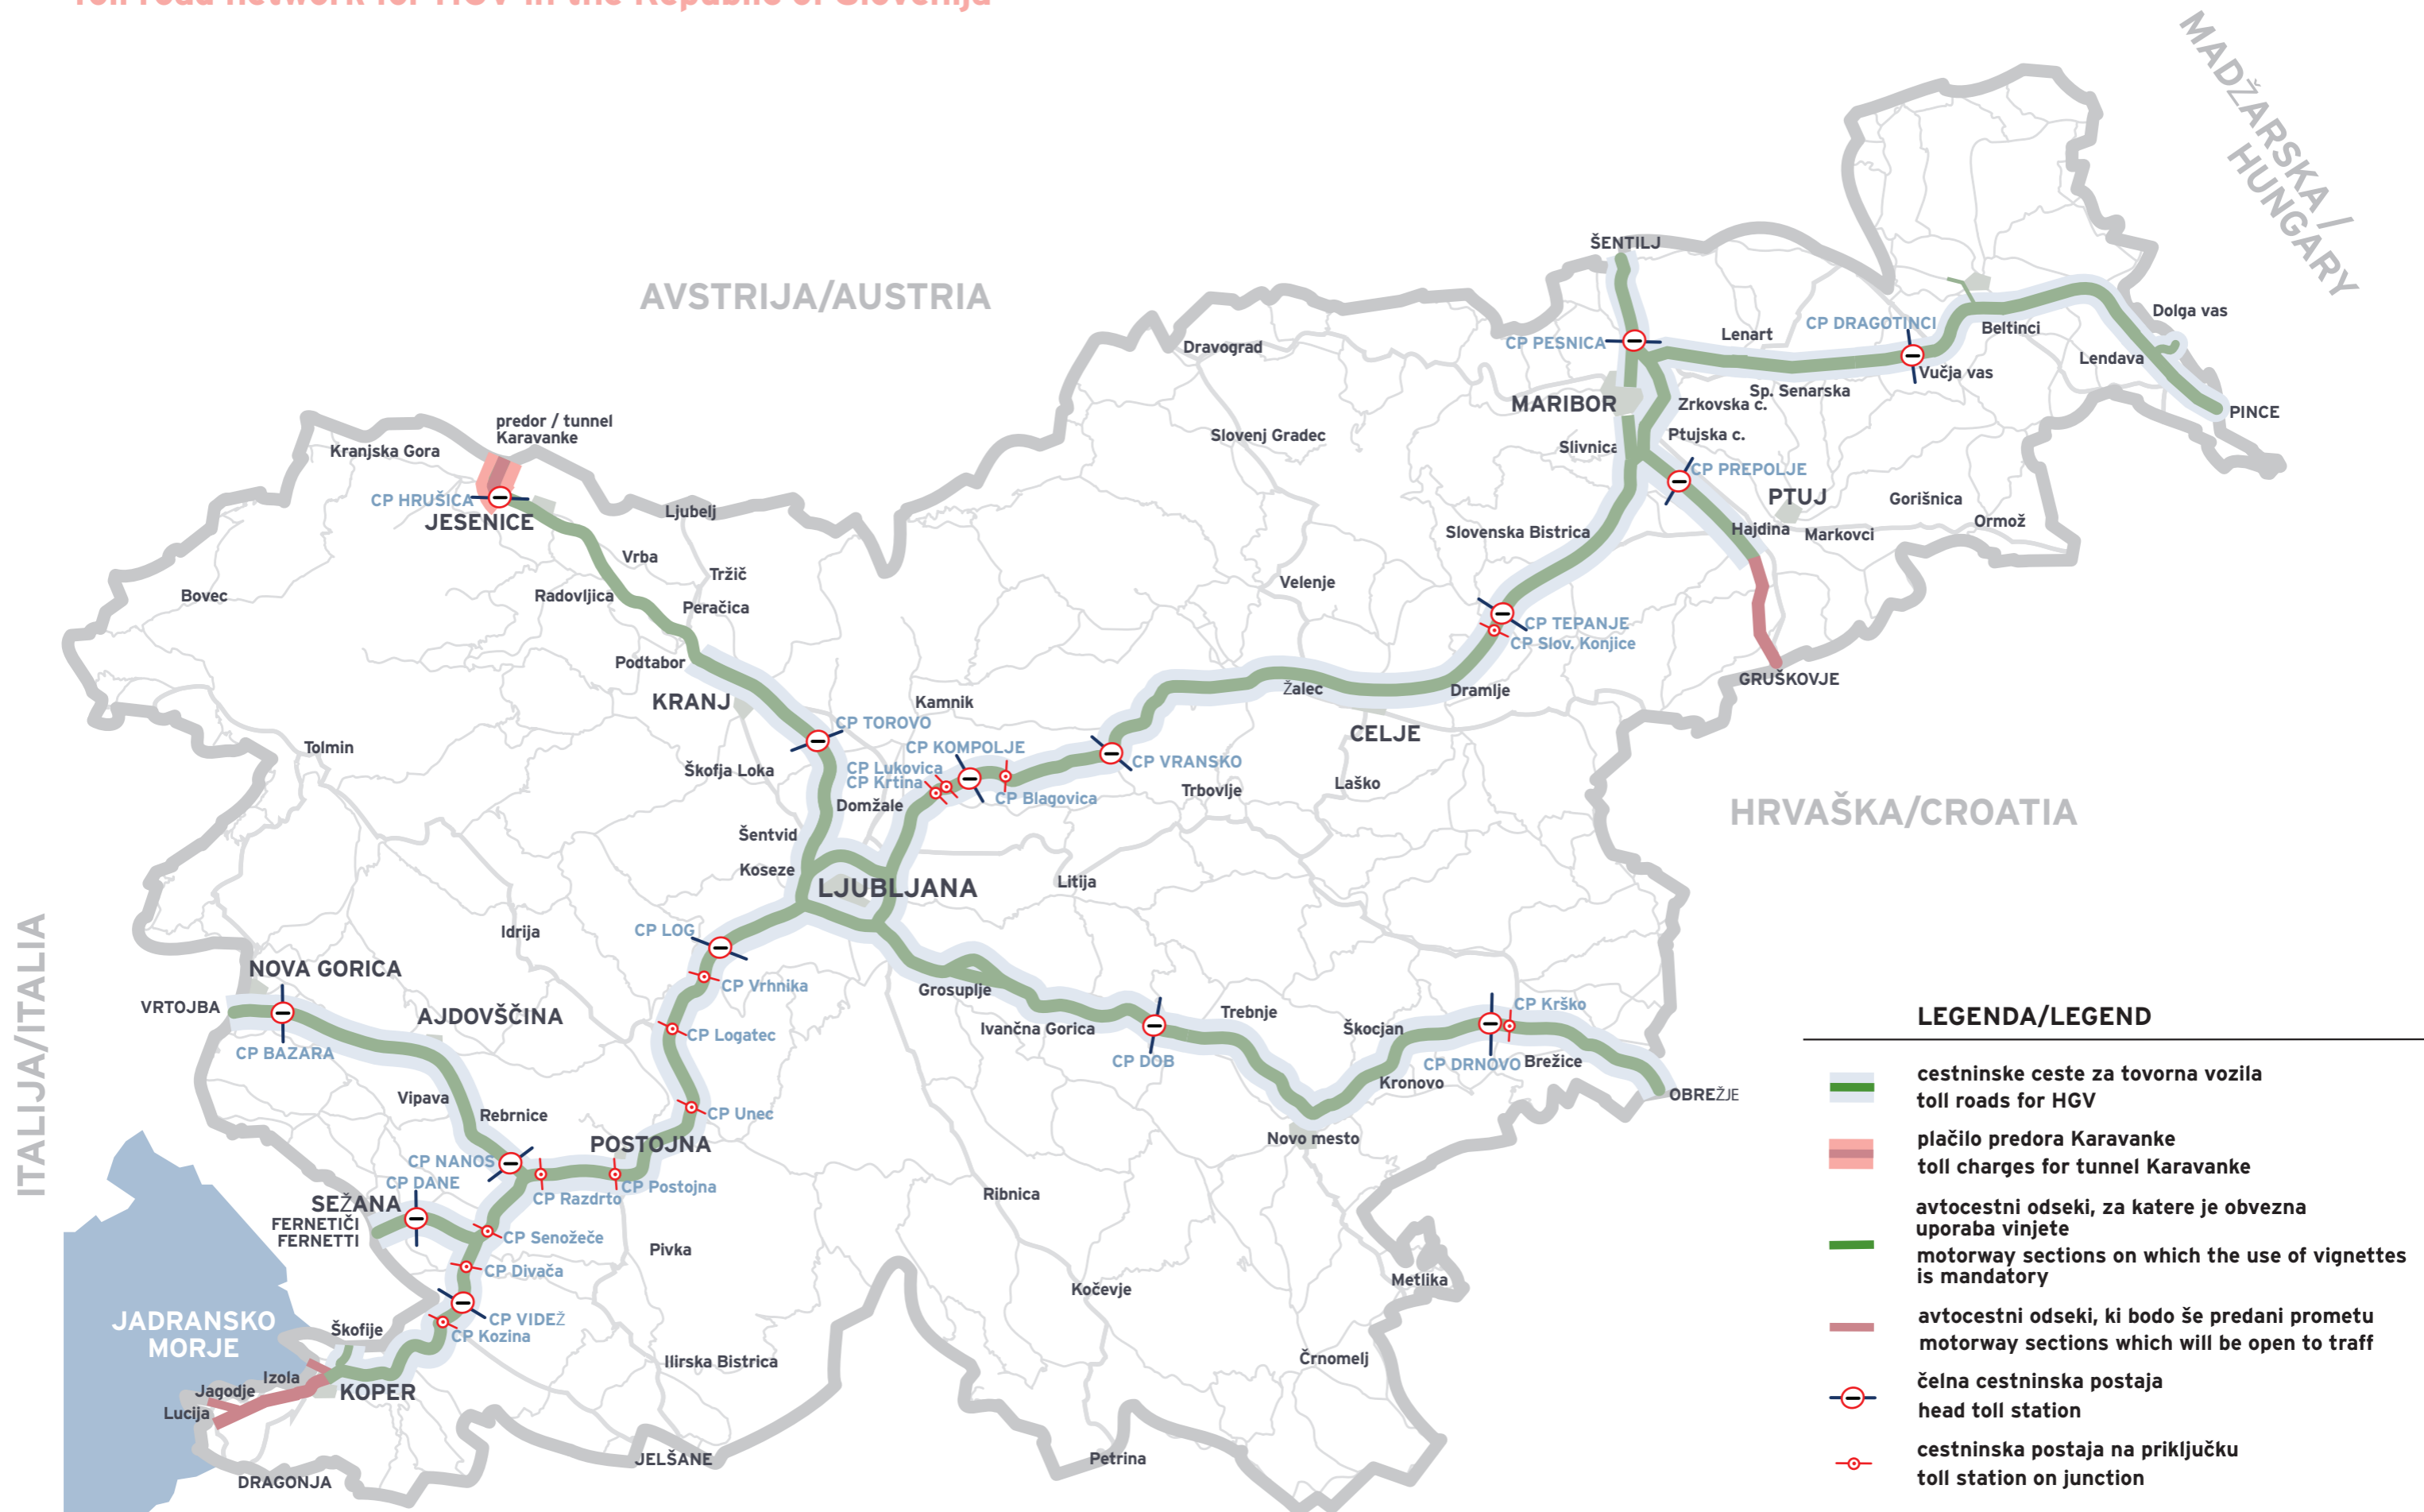

Cestninjenje tovornih vozil v Republiki Sloveniji

Toll road network for HGV in the Republic of Slovenia

LEGENDA/LEGEND

- cestninske ceste za tovorna vozila
toll roads for HGV
- plačilo predora Karavanke
toll charges for tunnel Karavanke
- avtocestni odseki, za katere je obvezna uporaba vinjete
motorway sections on which the use of vignettes is mandatory
- avtocestni odseki, ki bodo še predani prometu
motorway sections which will be open to traff
- čelna cestninska postaja
head toll station
- cestninska postaja na priključku
toll station on junction